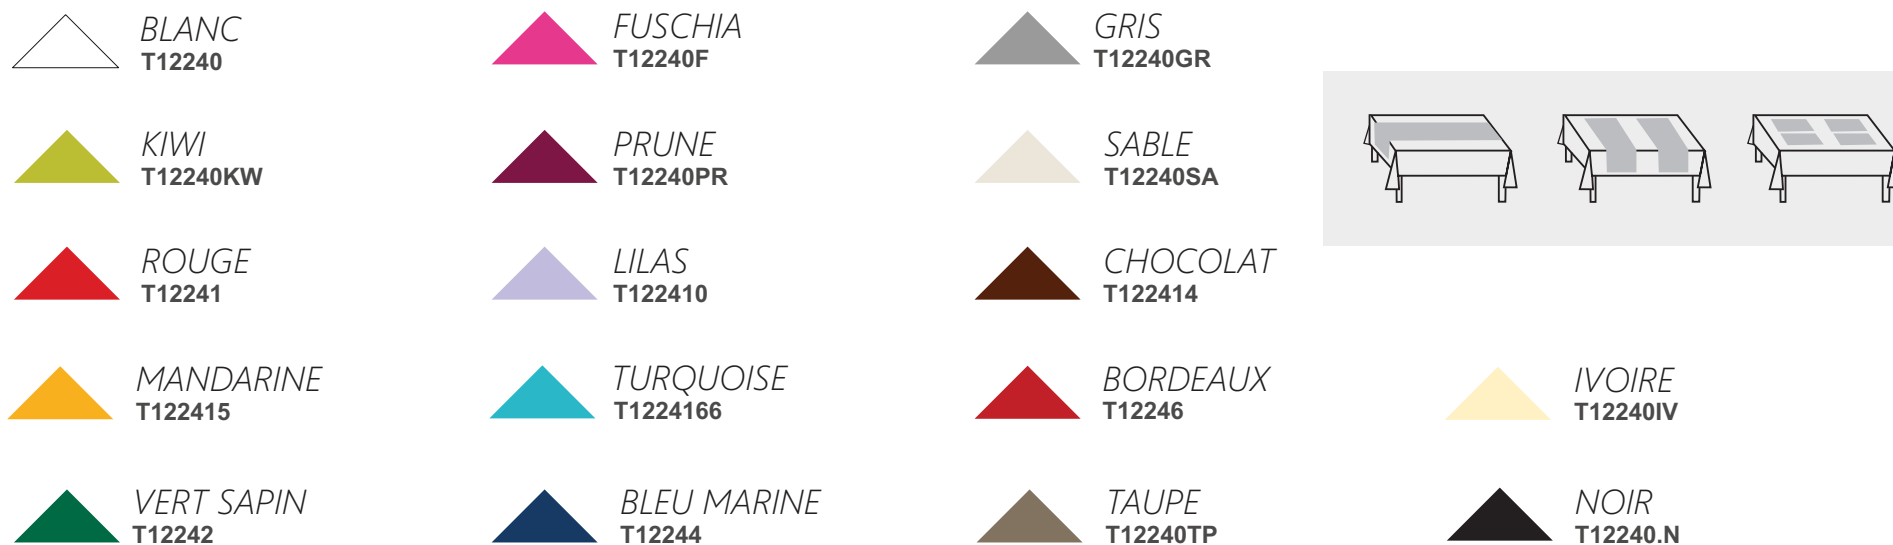

VERT SAPIN
S82442

JAUNE VIF
S82443

BLEU MARINE
S82444

GRIS
S8244GR

BORDEAUX
S82446

ROSE PASTEL
S82447

BLEU PASTEL
S82448

PRUNE
S8244PR

IVOIRE
S8244IV

KIWI
S8244KW

NOIR
S8244NR

LILAS
S824410

SABLE
S8244SA

TAUPE
S8244TP

ROUGE
S82441

UVC/colis 10 - Unité/UVC 50

LES SERVIETTES «LOUNGE» ET LES «YOU & ME» EN ROULEAU VOIE SÈCHE

LES SERVIETTES «LOUNGE» 40x40

UVC/colis 16 - Unité/UVC 50

LES «YOU & ME» 0,40x24m (PRÉ-DÉCOUPE TOUS LES 30cm)

UVC/colis 4

LES NAPPES EN ROULEAU VOIE SÈCHE ÉLÉGANCE